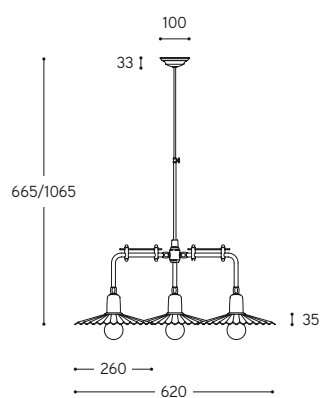

LINEA  
Civetta

sospensione con asta telescopica  
height-adjustable pendant

Sospensione a tre luci in ottone anticato disponibili anche nella versione per lampada PAR20, non inclusa nell'articolo. Il riflettore pieghettato è disponibile in tre misure, da 220 mm., da 260 mm. e da 290 mm. di diametro. L'altezza è regolabile al momento dell'installazione.

Three-lights brass pendant in aged brass finish, available for PAR20 bulb version too, not included. Pleated shade is available in 220 mm. diam., 260 mm. diam. and 290 mm. diam. section. Height-adjustable at the time of installation.

Art. 11.600.3/P22

Art. 11.600.3/P26

Art. 11.600.3/P29

.../P22/PAR20

.../P26/PAR20

.../P29/PAR20

ARTICOLO ITEM	DESCRIZIONE DESCRIPTION	ATTACCO SOCKET	POTENZA POWER	PESO GR. WEIGHT GR.	VOL. IN M <sup>3</sup> VOL. IN M <sup>3</sup>	PEZZI IMBALLO OUTER BOX	FASCIA PREZZO PRICE RANGE
11.600.3/P22	Sospensione / Pendant	E27	70W *	5.800	0,14	1	B110
11.600.3/P22/PAR20	Sospensione con portalampane PAR20 / Pendant with PAR20 lampholders	E27	50W	6.020	0,14	1	B119
11.600.3/P26	Sospensione con piatti / Pendant	E27	70W *	6.190	0,14	1	B112
11.600.3/P26/PAR20	Sospensione con portalampane PAR20 / Pendant with PAR20 lampholders	E27	50W	6.410	0,14	1	B121
11.600.3/P29	Sospensione con piatti / Pendant	E27	70W *	6.410	0,14	1	B114
11.600.3/P29/PAR20	Sospensione con portalampane PAR20 / Pendant with PAR20 lampholders	E27	50W	6.540	0,14	1	B122