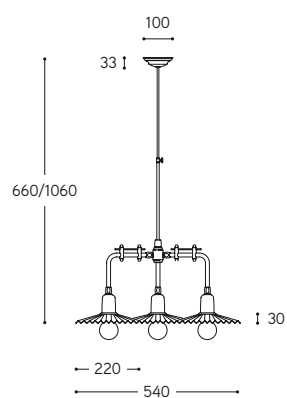

LINEA  
Civetta

sospensione con asta telescopica  
height-adjustable pendant

Sospensione a tre luci in ottone anticato disponibili anche nella versione per lampada PAR20, non inclusa nell'articolo. Il riflettore pieghettato è disponibile in tre misure, da 220 mm., da 260 mm. e da 290 mm. di diametro. L'altezza è regolabile al momento dell'installazione.

Three-lights brass pendant in aged brass finish, available for PAR20 bulb version too, not included. Pleated shade is available in 220 mm. diam., 260 mm. diam. and 290 mm. diam. section. Height-adjustable at the time of installation.

Art. 11.600.3/P22

Art. 11.600.3/P26

Art. 11.600.3/P29

.../P22/PAR20

.../P26/PAR20

.../P29/PAR20

ARTICOLO ITEM	DESCRIZIONE DESCRIPTION	ATTACCO SOCKET	POTENZA POWER	PESO GR. WEIGHT GR.	VOL. IN M <sup>3</sup> VOL. IN M <sup>3</sup>	PEZZI IMBALLO OUTER BOX	FASCIA PREZZO PRICE RANGE
11.600.3/P22	Sospensione / Pendant	E27	70W *	5.800	0,14	1	B110
11.600.3/P22/PAR20	Sospensione con portalampane PAR20 / Pendant with PAR20 lampholders	E27	50W	6.020	0,14	1	B119
11.600.3/P26	Sospensione con piatti / Pendant	E27	70W *	6.190	0,14	1	B112
11.600.3/P26/PAR20	Sospensione con portalampane PAR20 / Pendant with PAR20 lampholders	E27	50W	6.410	0,14	1	B121
11.600.3/P29	Sospensione con piatti / Pendant	E27	70W *	6.410	0,14	1	B114
11.600.3/P29/PAR20	Sospensione con portalampane PAR20 / Pendant with PAR20 lampholders	E27	50W	6.540	0,14	1	B122