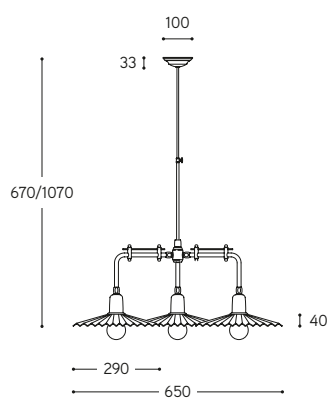

LINEA  
Civetta

sospensione con asta telescopica  
height-adjustable pendant

Sospensione a tre luci in ottone anticato disponibili anche nella versione per lampada PAR20, non inclusa nell'articolo. Il riflettore pieghettato è disponibile in tre misure, da 220 mm., da 260 mm. e da 290 mm. di diametro. L'altezza è regolabile al momento dell'installazione.

Three-lights brass pendant in aged brass finish, available for PAR20 bulb version too, not included. Pleated shade is available in 220 mm. diam., 260 mm. diam. and 290 mm. diam. section. Height-adjustable at the time of installation.

Art. 11.600.3/P22

Art. 11.600.3/P26

Art. 11.600.3/P29

.../P22/PAR20

.../P26/PAR20

.../P29/PAR20

ARTICOLO ITEM	DESCRIZIONE DESCRIPTION	ATTACCO SOCKET	POTENZA POWER	PESO GR. WEIGHT GR.	VOL. IN M <sup>3</sup> VOL. IN M <sup>3</sup>	PEZZI IMBALLO OUTER BOX	FASCIA PREZZO PRICE RANGE
11.600.3/P22	Sospensione / Pendant	E27	70W *	5.800	0,14	1	B110
11.600.3/P22/PAR20	Sospensione con portalampane PAR20 / Pendant with PAR20 lampholders	E27	50W	6.020	0,14	1	B119
11.600.3/P26	Sospensione con piatti / Pendant	E27	70W *	6.190	0,14	1	B112
11.600.3/P26/PAR20	Sospensione con portalampane PAR20 / Pendant with PAR20 lampholders	E27	50W	6.410	0,14	1	B121
11.600.3/P29	Sospensione con piatti / Pendant	E27	70W *	6.410	0,14	1	B114
11.600.3/P29/PAR20	Sospensione con portalampane PAR20 / Pendant with PAR20 lampholders	E27	50W	6.540	0,14	1	B122